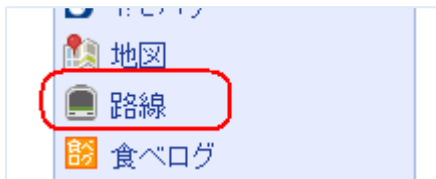

Yahoo路線検索

横浜駅で次の日曜日 10:30 に待ち合わせをしたい (中央通路みどりの窓口前)、必要部分を印刷したい。

1. Yahooの路線検索

Yahooのメニューから路線を選択

2. 乗換案内の条件設定

出発駅・目的地 日付・時刻 到着指定 安い順

3. 検索結果候補から比較

4. ミニカッターで切り取り印刷