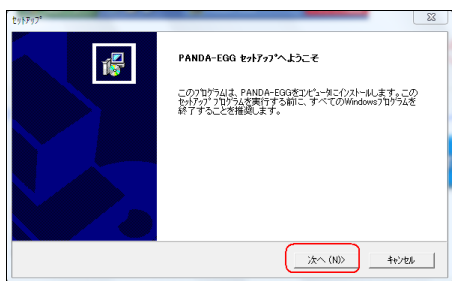

[囲碁のパンダネット - 世界最大級のインターネット囲碁サロン](#)

を Click

2. 専用ソフトをダウンロード

を Click

ここをクリックすると、専用ソフトのダウンロードが始まります。

を Click

次へ次へ・・・でインストールが始
まります

パンダネットに接続>観戦
で 現在対局中の囲碁を観戦できま
す 項目見出しの段級位をくりっく
して、観戦したい対局を選べます。
無料観戦は guest で行います