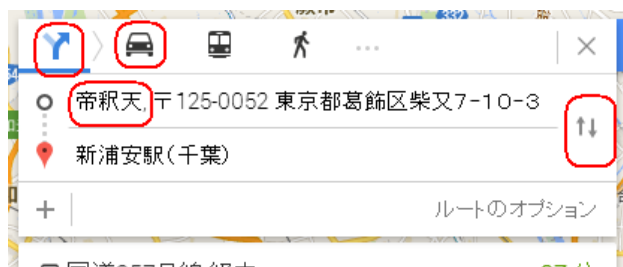

4. (車・電車・徒歩)を選ぶ

5. 出発地・目的地の入れ替え

4 の中の 出発地・目的地入れ替えボタンを使います

6. ルート候補

検索結果にいくつかの候補が表示されますので、どれにしようかと 選びます

7. mini カッター

画面表示を簡単にプリントしたい時は、フリーソフトの mini カッターがお奨めです。